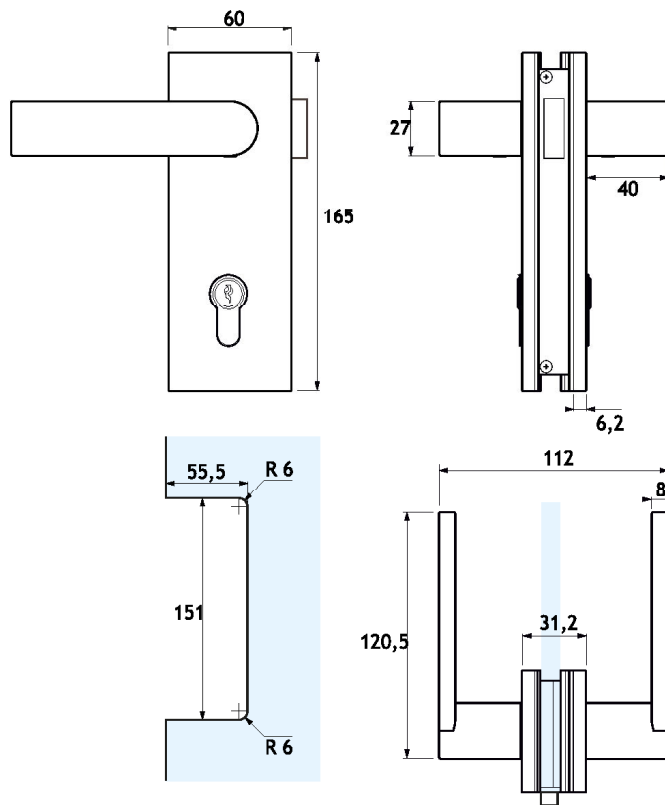

GLV03C

Serratura verticale magnetica per porte vai e vieni
Fornita con o senza maniglie
Reversibile destra sinistra
Versione con cilindro chiave-chiave
Realizzata in alluminio lavorato CNC

Vertical magnetic door lock for double swing doors
Available with or without handles
Left/right reversible
Key/key cylinder version
Aluminium CNC manufacturing