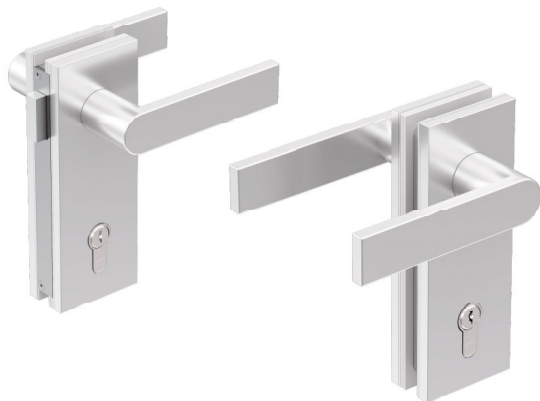

GLV03C

Serratura verticale magnetica per porte vai e vieni
Fornita con o senza maniglie
Reversibile destra sinistra
Versione con cilindro chiave-chiave
Realizzata in alluminio lavorato CNC

Vertical magnetic door lock for double swing doors
Available with or without handles
Left/right reversible
Key/key cylinder version
Aluminium CNC manufacturing